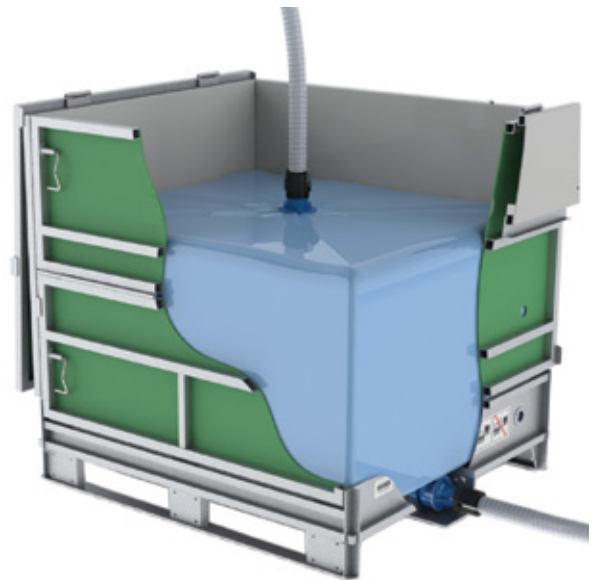

IBC Unifold® 1000 de TPS

El IBC Unifold® 1000 de TPS es un contenedor de 1000 litros diseñado especialmente para el almacenamiento y transporte de todo tipo de productos líquidos.

Las características avanzadas del Unifold® 1000 han sido desarrolladas por TPS. Entre ellas figuran la descarga frontal y desde la base, plegado completo, lateral abatible y la ausencia de piezas sueltas.

Para consultar la gama completa de suministros relacionados con los IBC de TPS, puede enviar email a: spain@tpsrentalsystems.com o visitar la página web de TPS

IBC Unifold® 1000 de TPS

Especificaciones

Estructura:	Tubos de 30 mm de acero galvanizado PTR
Paneles:	Lámina de acero pintado de 0.9 mm
Accesorios:	Acero galvanizado
Palé:	4 entradas en acero galvanizado
Vida útil prevista con un uso normal:	10 años +

Compatible con contenedores marítimos ISO

Todas las estructuras de acero son completamente reciclables

Capacidad

Capacidad volumétrica:	1025 litros
Medidas exteriores (LxAxA):	1247 x 1018 x 1170 mm
Medidas de embalaje plegado (LxAxA):	1247 x 1018 x 370 mm
Peso en vacío con cubierta:	157 kg
Carga dinámica máxima:	2 t
Carga estática máxima:	10 t

Capacidades operativas

Altura de apilado (lleno):	5 unidades
Altura de apilado (plegado):	12 unidades
Rendimiento por espacio de carga de vehículo:	6 unidades
Temperatura funcional:	-30° a +65 °C

SPAIN

TPS Rental Systems Ltd
INTERMARK P&L, S.L.
Crta. Castellar Nº 520 – 522
Pol gono Nº 1 – Sector Can Petit
08227 Terrassa (Barcelona) Spain.